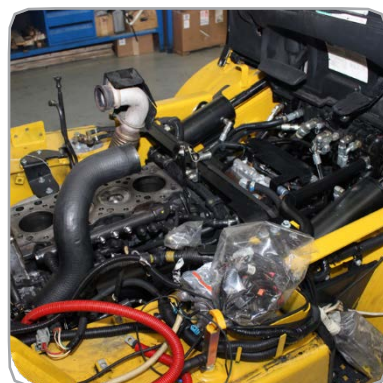

„YALE Approved program“ vysokozdvízných vozíků představuje vysoce produktivní a spolehlivou manipulační techniku za zlomek ceny nového stroje. Tento program nabízí možnost vlastnit nebo si pronajmout vysokozdvízný vozík, který má před sebou mnoho dalších let spolehlivého provozu.

Velmi produktivní prověřená a spolehlivá technika

Yale „Approved program“ pro použitou manipulační techniku nabízí optimální rovnováhu mezi nákladem na pořízení vozíku a jeho užitnou hodnotou. Všechny tři programy splňují nejnovější směrnice EU a veškeré bezpečnostní předpisy. Plně vyškolení a certifikovaní servisní technici v našich dílenských provozech Nupaky, Brno a Frýdek Místek Vám nabídnou bezkonkurenční úroveň podpory, která zajistí maximální provozní dobu vozíku. Váš plán služeb může být přizpůsoben Vaším potřebám.

Pro splnění individuálních potřeb a finančních limitů koncových zákazníků nabízíme základní tři programy Yale Approved „použitá technika“: **Standard/Bronzový program, Stříbrný program a Zlatý program.**